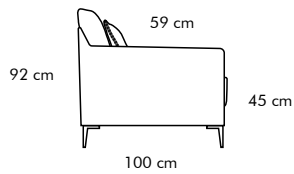

**NA01** - SILLÓN 94 x 100 x 92 cm

**NA03** - SOFÁ 2,5PL. 2 COJINES 164 cm  
**NA04** - SOFÁ 3PL. 3 COJINES 194 cm  
**NA05** - SOFÁ 3PL. 4 COJINES 224 cm

**NA06** - MOD. C/B IZQ. 82 cm

**NA41** - MOD. CENTRAL 72 cm

**NA20** - RINCÓN 100 x 100 cm

**NA30** - RINCÓN MERIDIENNE IZQ. 237 cm

**NA31** - RINCÓN MERIDIENNE DCH. 237 cm

**NA21** - PUF 60 x 60 x 43 cm  
**NA23** - PUF 100 x 72 x 43 cm  
**NA59** - PUF 100 x 100 x 43 cm

**NA89** - COMP. RIN. MERID. DCH. 297 x 237 cm

**NA80** - COMP. CH. LONGUE IZQ. 279 x 170 cm

**NA81** - COMP. CH. LONGUE DCH. 279 x 170 cm