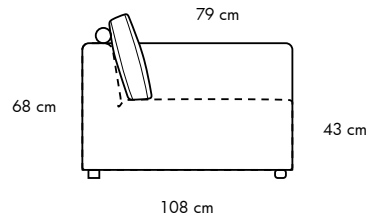

BLOCK

ACABADO CONFECCIÓN: FESTÓN | PESPUNTE

PATA OCULTA

CARACTERÍSTICAS TÉCNICAS: ESTRUCTURA DE MADERA Y TABLERO DM RECUBIERTA DE POLIURETANO DE DIFERENTES DENSIDADES CON FUNDA DE TELA BLANCA. SUSPENSIÓN DE ASIENTO SISTEMA "KOMFORT KOO" CON MUELLES ENSACADOS (256 POR M²). ASIENTO Y RESPALDO DE POLIURETANO DE ALTA RESILIENCIA DE 35 KG RECUBIERTO DE FIBRA DE POLIÉSTER DE 400 GRs. Y FUNDA DE TELA BLANCA. PIES OCULTOS DE MADERA TEÑIDA WENGUE. MODELO TOTALMENTE DESENFUNDABLE. CON OPCIÓN DE FESTÓN O ESPUMILLÓN PARA COSTURAS CONCRETAS.

BCK12 - MOD. C/B. IZQ. 108 cm
BCK14 - MOD. C/B. IZQ. 128 cm

BCK40 - MODULO CENTRAL 82 cm
BCK42 - MODULO CENTRAL 108 cm

BCK13 - MOD. C/B. DCH. 108 cm
BCK15 - MOD. C/B. DCH. 128 cm

BCK67 - TOPPER 210 x 84 cm