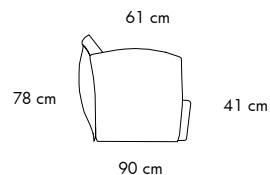

**NE201** - BUTACA 86 cm

**NE202** - DIVÁN 2PL. 152 cm

**NE204** - SOFÁ 2PL. 210 cm

**NE286** - SOFÁ 4,5PL. 300 cm

**NE216** - CHAISE LONGUE  
175 x 95 cm

**NE217** - CHAISE LONGUE  
175 x 95 cm

**NE212** - MOD. 3PL. IZQ. 195 cm

**NE213** - MOD. 3PL. DCH. 195 cm

**NE296** - MOD. 3,5PL. IZQ. 285 cm

**NE297** - MOD. 3,5PL. DCH. 285 cm