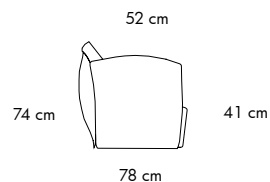

# NEST

PATA OCULTA

ESTRUCTURA DE MADERA, TABLERO DM CON TABLEX Y CONTRACHAPADO MOLDEADO, TODO RECUBIERTO DE FUNDA DE TELA BLANCA. SISTEMA DE SUSPENSIÓN KOMFORT KOO® CON MUELLES ENSACADOS (256 MUELLES m<sup>2</sup>). ASIENTO POLIURETANO DE ALTA RESILIENCIA DE 35 kg, RESPALDO POLIURETANO ALTA RESILIENCIA 25 kg DENSIDAD CON FUNDA TELA BLANCA, ALMOHADONES CON FUNDA DE TEL. MODELO TOTALMENTE DESENFUNDABLE.

**NE201** - BUTACA 86 cm

**NE202** - DIVÁN 2PL. 152 cm

**NE204** - SOFÁ 2PL. 210 cm

**NE286** - SOFÁ 4,5PL. 300 cm

**NE216** - CHAISE LONGUE  
175 x 95 cm

**NE217** - CHAISE LONGUE  
175 x 95 cm

**NE212** - MOD. 3PL. IZQ. 195 cm

**NE213** - MOD. 3PL. DCH. 195 cm

**NE296** - MOD. 3,5PL. IZQ. 285 cm

**NE297** - MOD. 3,5PL. DCH. 285 cm